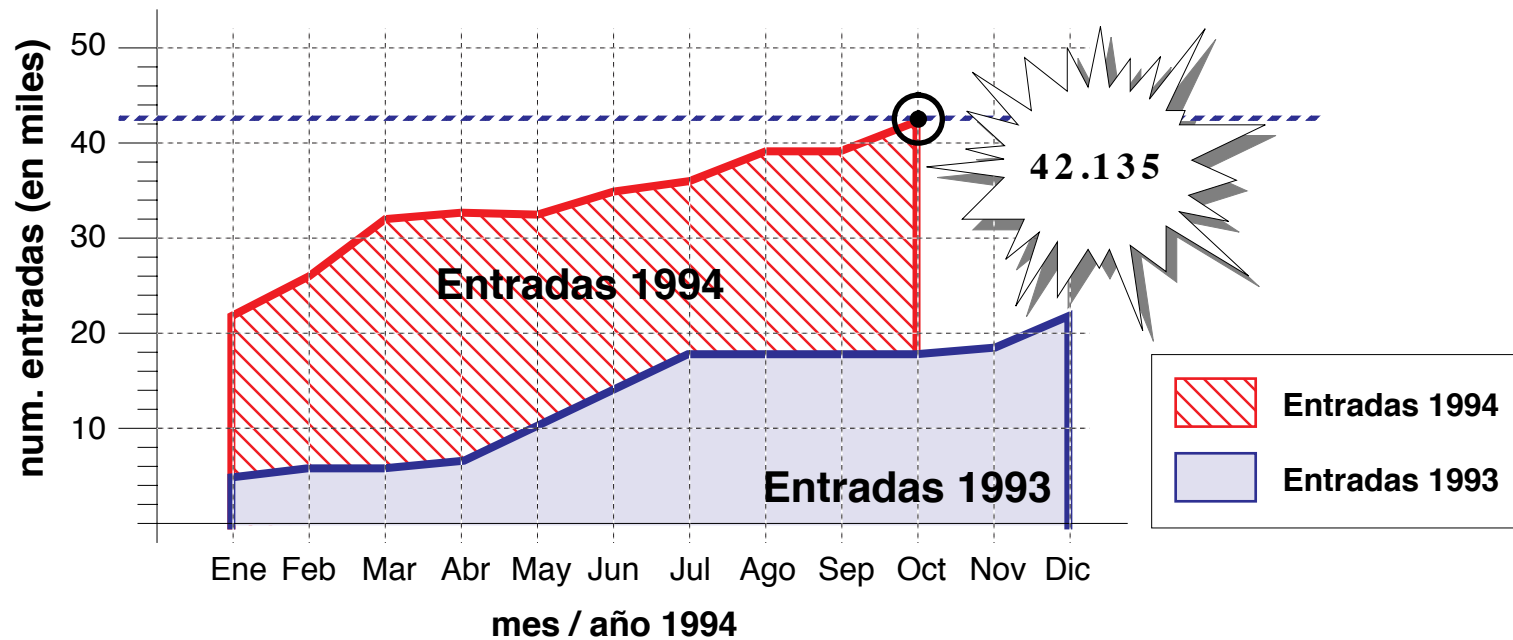

- ☞ `iris-x500@noc.rediris.es`  
(69 personas)

- ☞ `iris-prodir@noc.rediris.es`

- Estadísticas automatizadas

- ☞ de accesibilidad

- ☞ de utilización

**SDX500**

Servicio de Directorio X.500.

Jornadas Técnicas de RedIRIS94. - 8

# Estadísticas - 1 / 3

- 31 servidores con 92 organizaciones y 42.135 entradas