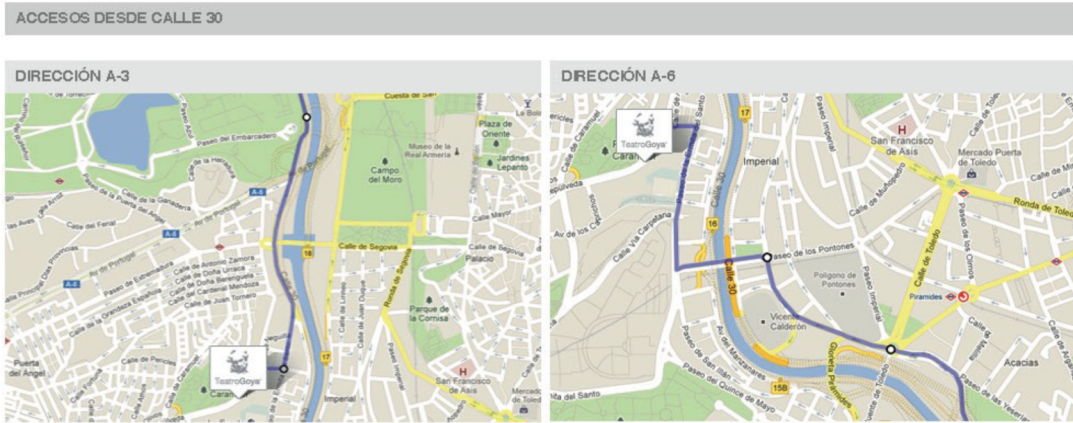

LOCALIZACIÓN Y ACCESO DEL TEATRO GOYA

- Salida Paseo Ermita del Santo
- Giro a la derecha Paseo de la Ermita del Santo
- Segunda calle a la izquierda C/ Sepúlveda

- Salida Glorieta de Pirámides
- Continúe por Paseo de los Melanoólios
- Giro a la izquierda hacia Puente de San Isidro
- Giro a la derecha Paseo de la Ermita del Santo
- Segunda calle a la izquierda C/ Sepúlveda

COORDENADAS GPS

Latitud: 40.40782611864363
Longitud: -3.7247827767211877