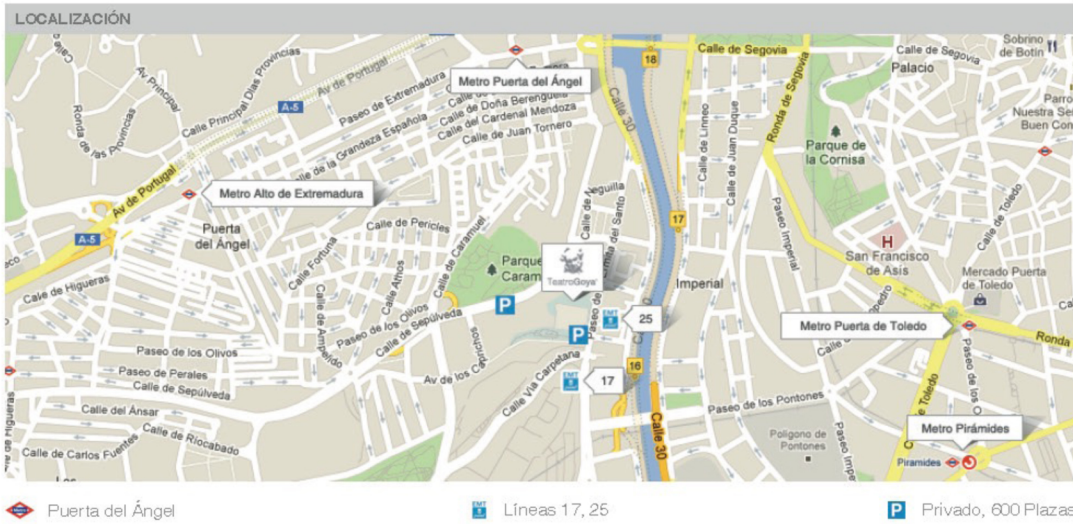

LOCALIZACIÓN Y ACCESO DEL TEATRO GOYA

- Salida Paseo Ermita del Santo
- Giro a la derecha Paseo de la Ermita del Santo
- Segunda calle a la izquierda C/ Sepúlveda

- Salida Glorieta de Pirámides
- Continúe por Paseo de los Melanoólios
- Giro a la izquierda hacia Puente de San Isidro
- Giro a la derecha Paseo de la Ermita del Santo
- Segunda calle a la izquierda C/ Sepúlveda

COORDENADAS GPS

Latitud: 40.40782611864363
Longitud: -3.7247827767211877